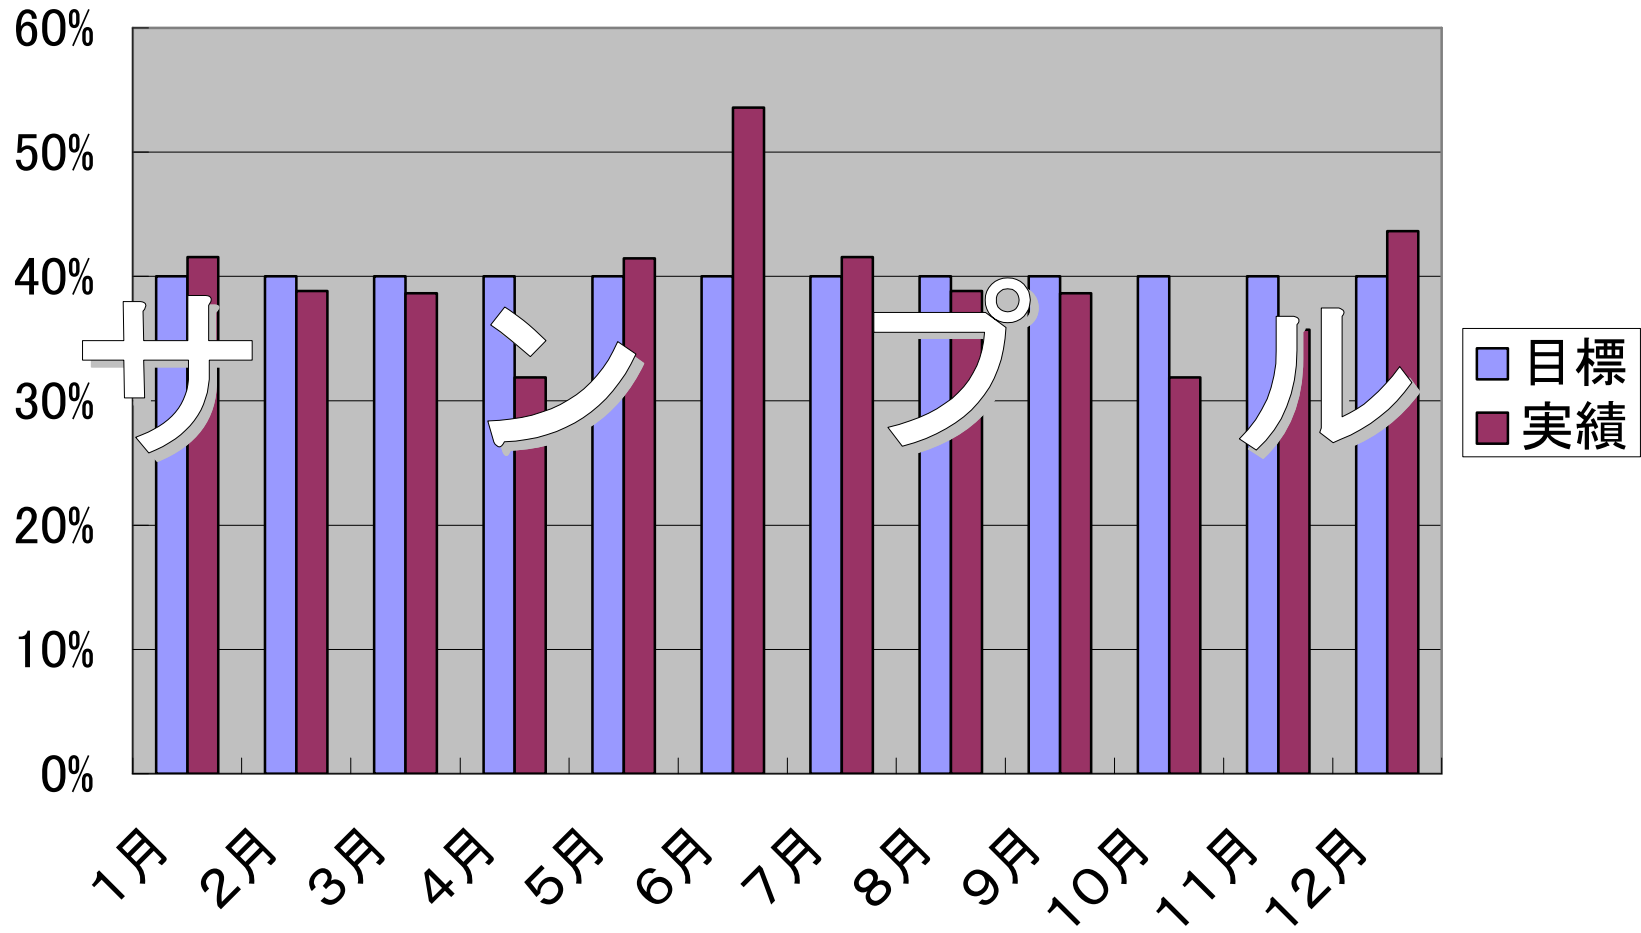

売上

千円

売上累計

千円

自費率

サンプル (ストラック図)