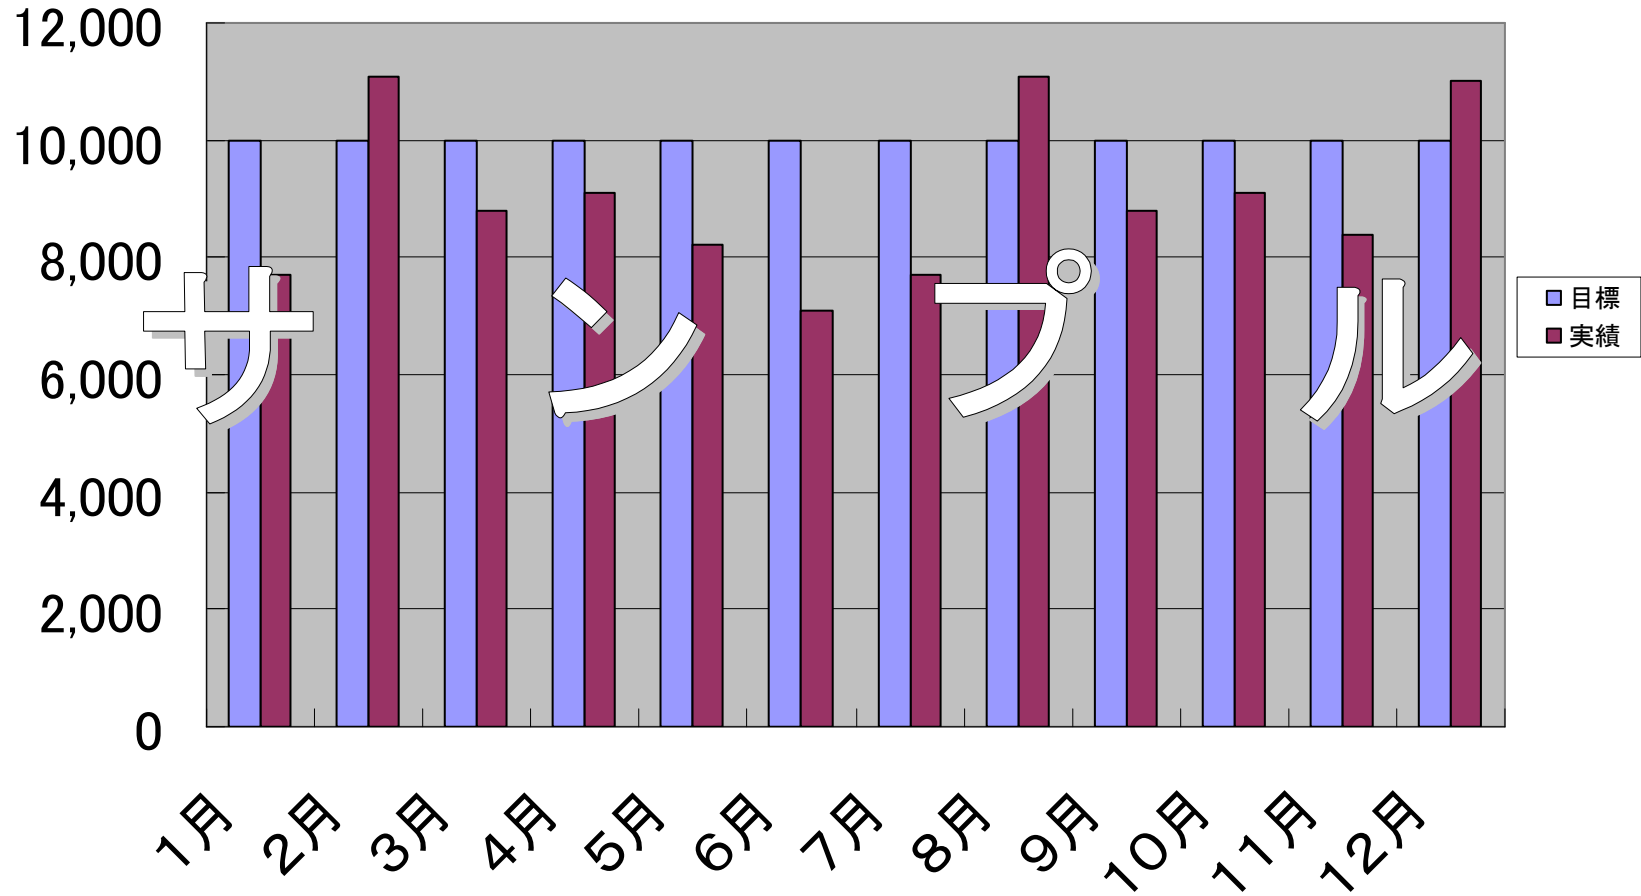

売上

千円

売上累計

千円

自費率

サンプル (ストラック図)